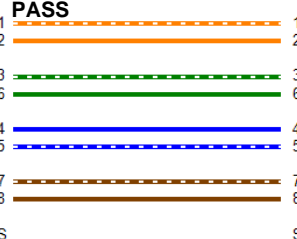

Wire Map (T568B)

Worst Case Margin Worst Case Value

PASS	MAIN	SR	MAIN	SR
Worst Pair	3,6-4,5	3,6-4,5	3,6-4,5	3,6-4,5
NEXT (dB)	2.8	2.7	4.6	3.7
Freq. (MHz)	241.0	241.0	431.0	432.0
Limit (dB)	39.5	39.5	32.7	32.7