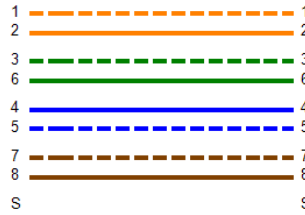

接線圖 (T568B)
通過